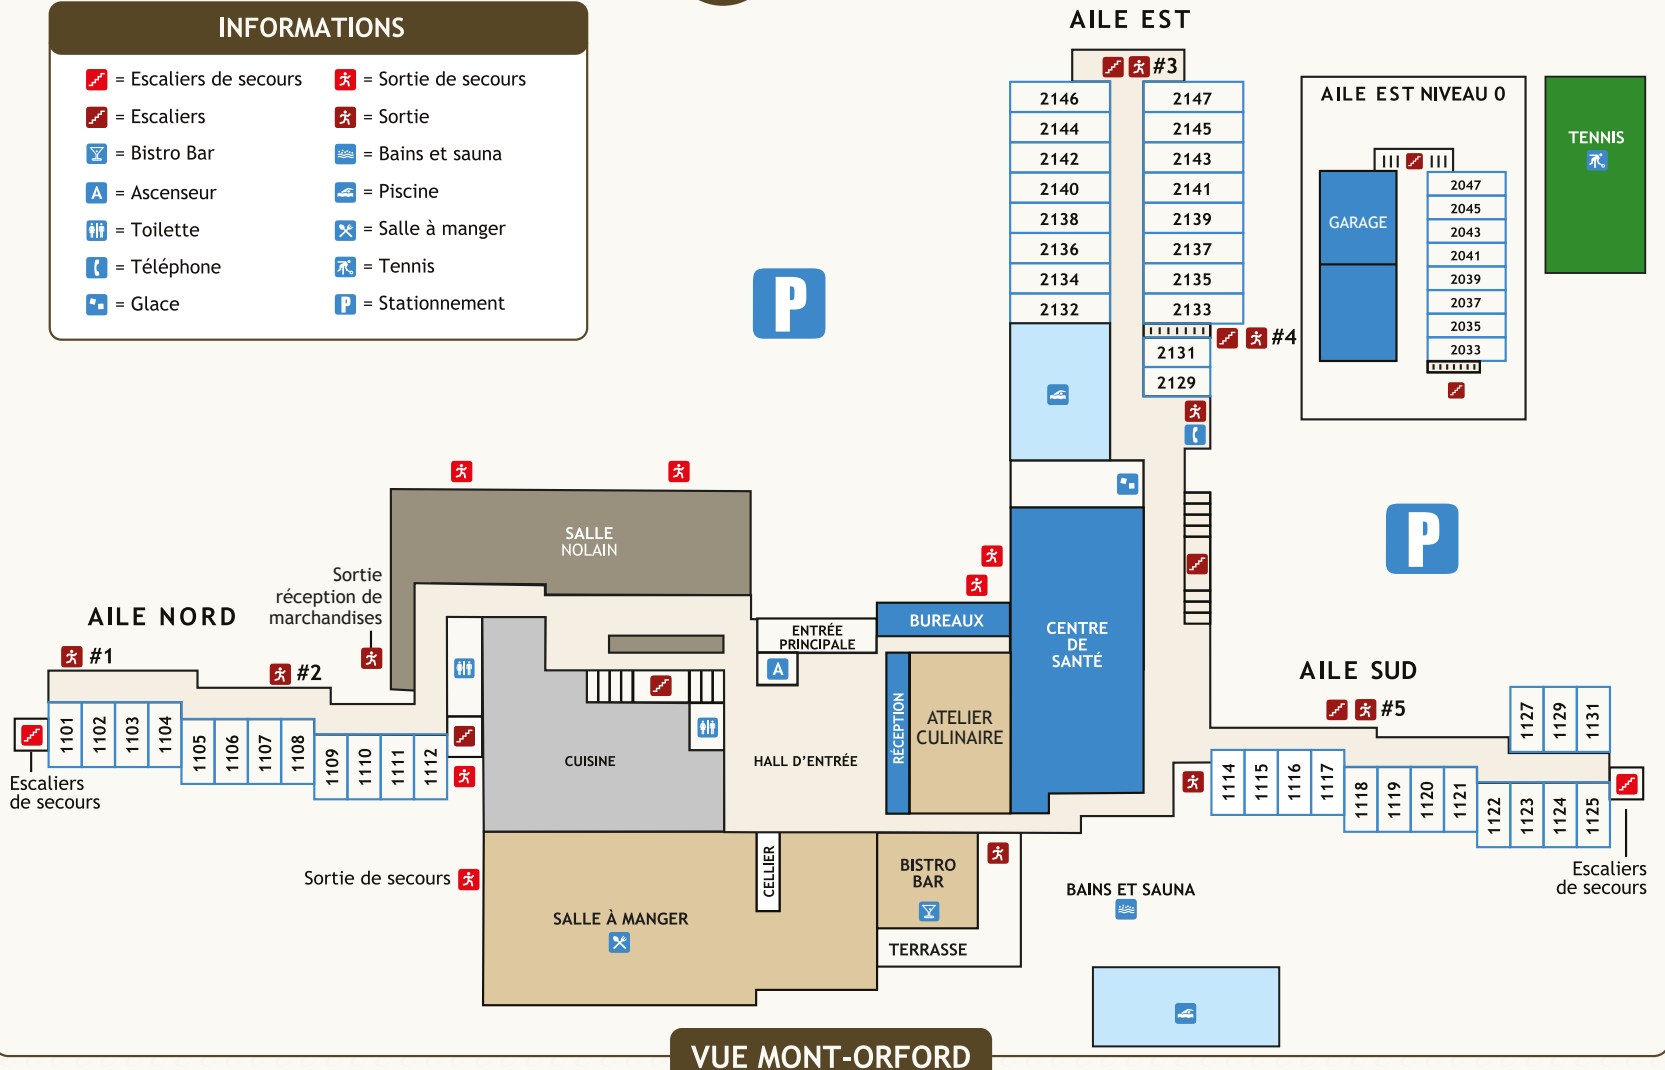

PLAN DU REZ-DE-CHAUSSÉE (RC)

INFORMATIONS

-  = Escaliers de secours
-  = Sortie de secours
-  = Escaliers
-  = Sortie
-  = Bistro Bar
-  = Bains et sauna
-  = Ascenseur
-  = Piscine
-  = Toilette
-  = Salle à manger
-  = Téléphone
-  = Tennis
-  = Glace
-  = Stationnement

VUE MONT-ORFORD

PROCÉDURE EN CAS D'URGENCE

En cas d'urgence, veuillez évacuer l'hôtel le plus rapidement possible par la sortie de secours la plus près de votre suite. Ne pas utiliser l'ascenseur et suivre les indications du personnel en place.