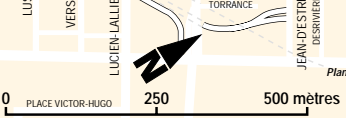

Accès au métro

- Identifié à l'extérieur par le pictogramme suivant :

- Ouvert pendant les heures d'exploitation du métro

Corridors souterrains

AMT
 Agence métropolitaine de transport
 www.amt.gouv.qc.ca
TERMINUS Centre-ville
 Info : 287-TRAM